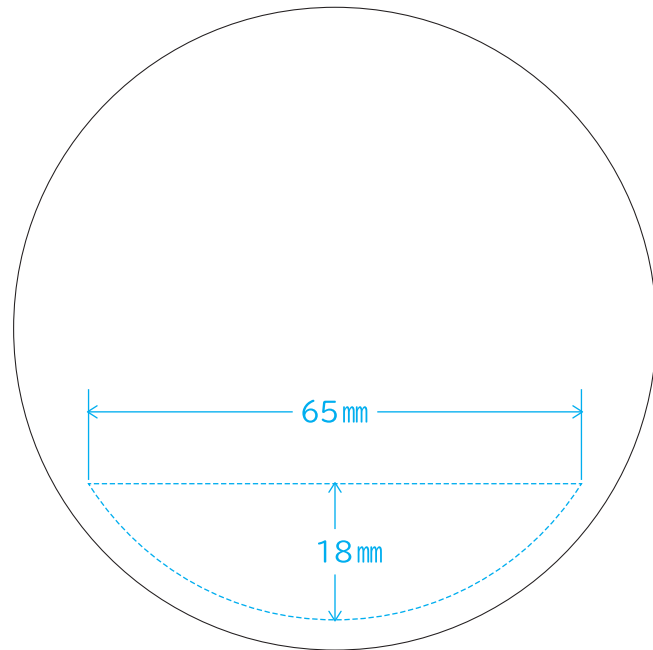

← 広告印刷スペース (※)

※広告印刷スペースサイズ

**名入れ印刷の
注意点**

イメージになりますので印刷位置・色味に誤差が生じる場合がございます。低画質の画像データは不鮮明な仕上がりになる場合がございます。小さな文字・複雑なデザインなど、つぶれ・カスレ・滲みが発生する場合がございます。1点1点印刷するため、若干のプリント位置のズレや個体差が発生する場合がございます。

GREEN POT

シールサイズ / 直径 85 mm

 … 枠内にデザインしてください (枠外には印刷出来ません)